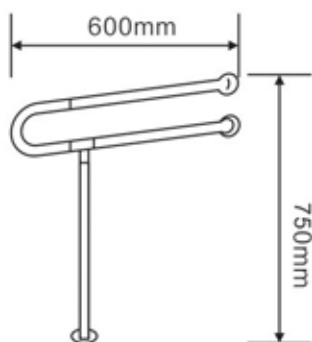

## Tay vịn nhà vệ sinh XY32-28

Chất liệu: lõi Nhôm

Bề mặt: Nylon

Màu sắc: Trắng, vàng